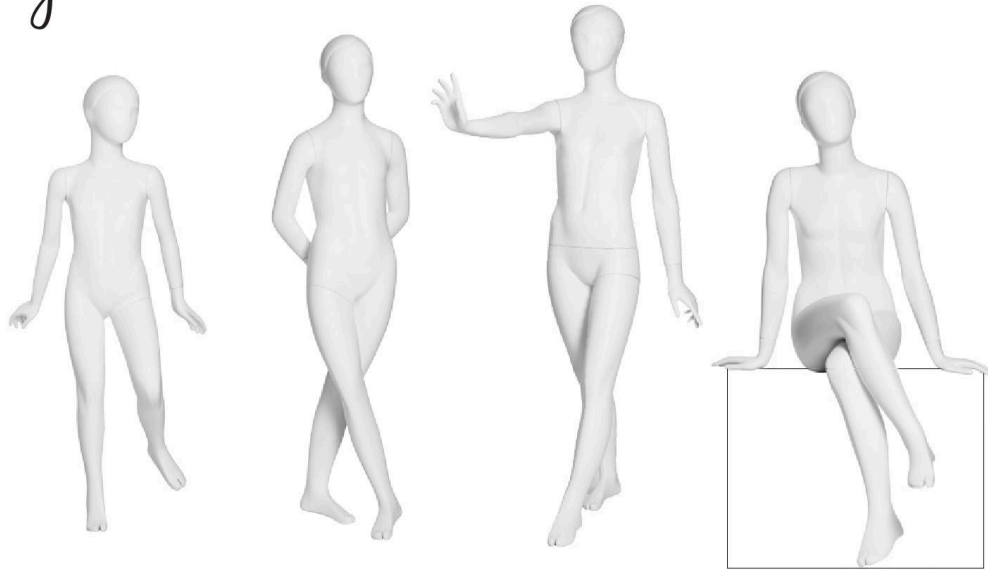

Girls

TESTE / HEADS

BASI / BASES

750/38
Età / Age 4/5
Altezza / Height 117
Larghezza / Width 57
Profondità / Depth 42
Collo / Neck Size 26
Seno / Bust 60
Vita / Waist 50
Fianchi / Hips 62
Tacco / Heel 4
Scarpa / Shoe 25 EU
Finitura / Color WHITE BF
Base / Base Tonda vetro / Round glass
Perno / Fitting Piede - Polpaccio / Foot - Calf 38
Testa / Head

753/41
Età / Age 7/8
Altezza / Height 129
Larghezza / Width 40
Profondità / Depth 40
Collo / Neck Size 28
Seno / Bust 64
Vita / Waist 55
Fianchi / Hips 69
Tacco / Heel 2
Scarpa / Shoe 27 EU
Finitura / Color WHITE BF
Base / Base Tonda vetro / Round glass
Perno / Fitting Piede - Polpaccio / Foot - Calf 41
Testa / Head

754/42
Età / Age 9/10
Altezza / Height 138
Larghezza / Width 42
Profondità / Depth 75
Collo / Neck Size 28
Seno / Bust 68
Vita / Waist 57
Fianchi / Hips 72
Tacco / Heel 2
Scarpa / Shoe 27 EU
Finitura / Color WHITE BF
Base / Base Tonda vetro / Round glass
Perno / Fitting Piede - Polpaccio / Foot - Calf 42
Testa / Head

756/44
Età / Age 11/12
Altezza / Height 111
Larghezza / Width 73
Profondità / Depth 81
Collo / Neck Size 28
Seno / Bust 66
Vita / Waist 58
Fianchi / Hips 74
Tacco / Heel 2
Scarpa / Shoe 30 EU
Finitura / Color WHITE BF
Base / Base Tonda vetro / Round glass
Perno / Fitting Piede - Polpaccio / Foot - Calf 44
Testa / Head

757/45
Età / Age 11/12
Altezza / Height 160
Larghezza / Width 96
Profondità / Depth 26
Collo / Neck Size 30
Seno / Bust 75
Vita / Waist 61
Fianchi / Hips 79
Tacco / Heel 8
Scarpa / Shoe 32 EU
Finitura / Color WHITE BF
Testa / Head 45