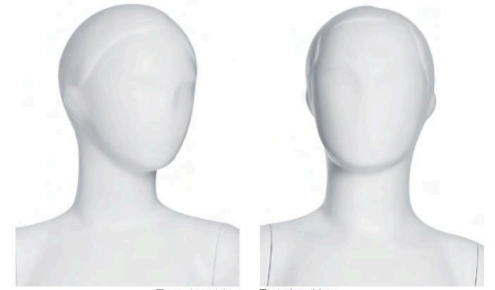

TESTE / HEADS

Testa bambina
Girl's head

Testa bambino
Boy's head