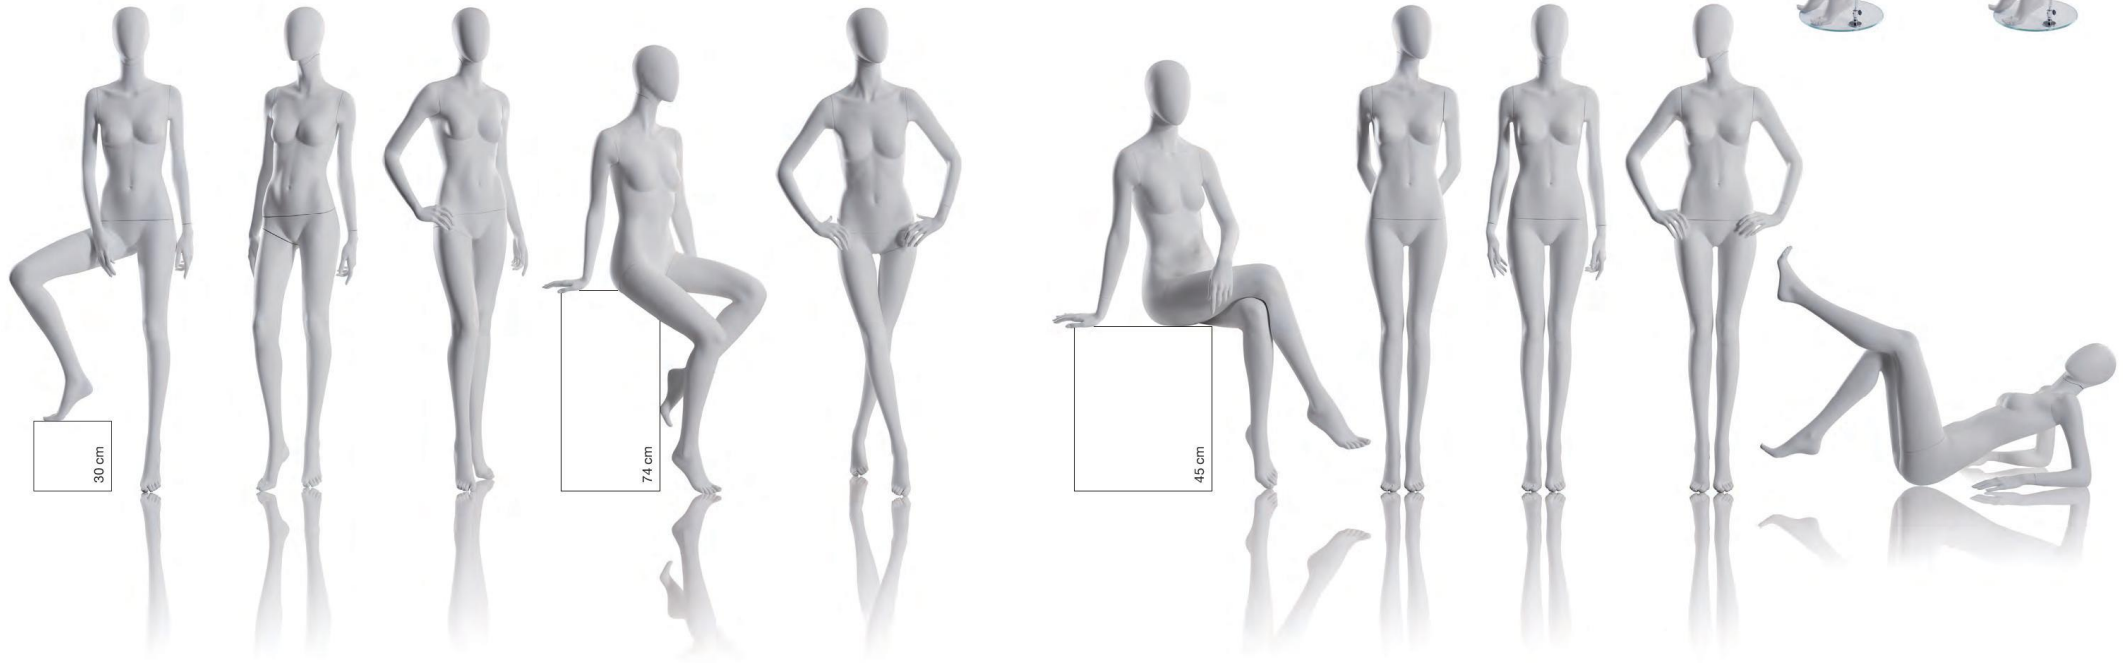

WOMAN

DIMENSIONI STANDARD (CM): Altezza 186 / Larghezza 55 / Profondità 40 / Collo 30 / Seno 82 / Vita 60 / Fianchi 87 / Tg. 38-40 / Scarpe 38 / Tacco altezza 10.
 DIMENSIONI SPECIALI (CM): 505/13 > Larghezza 75 - 503/13 > Altezza 165 / Profondità 90 - 500/13 > Larghezza 76 / Profondità 60 - 504/13 > Altezza 135 / Profondità 120 - 506/13 > Altezza 100 / Larghezza 140. Tutte le dimensioni sono approssimate.

STANDARD DIMENSIONS (CM): Height 186 / Width 55 / Depth 40 / Neck 30 / Bust 82 / Waist 60 / Hips 87 / Size 24-26 / Shoes 38 / Heel height 10.
 SPECIAL DIMENSIONS (CM): 505/13 > Width 75 - 503/13 > Height 165 / Depth 90 - 500/13 > Width 76 / Depth 60 - 504/13 > Height 135 / Depth 120 - 506/13 > Height 100 / Width 140. All dimensions are approximate.