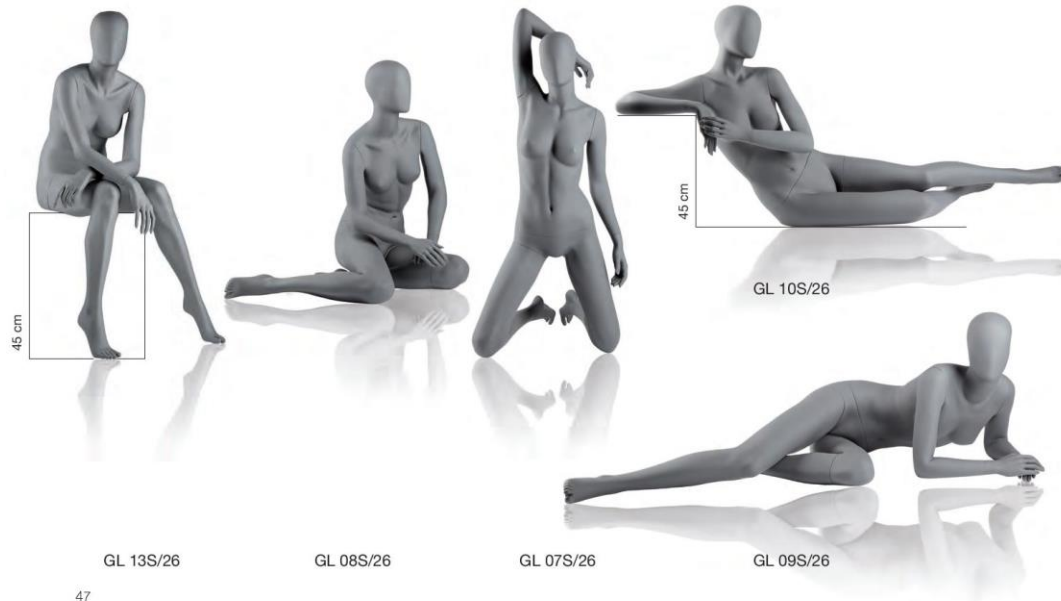

45 cm

GL 13S/26   GL 08S/26   GL 07S/26   GL 10S/26   GL 09S/26